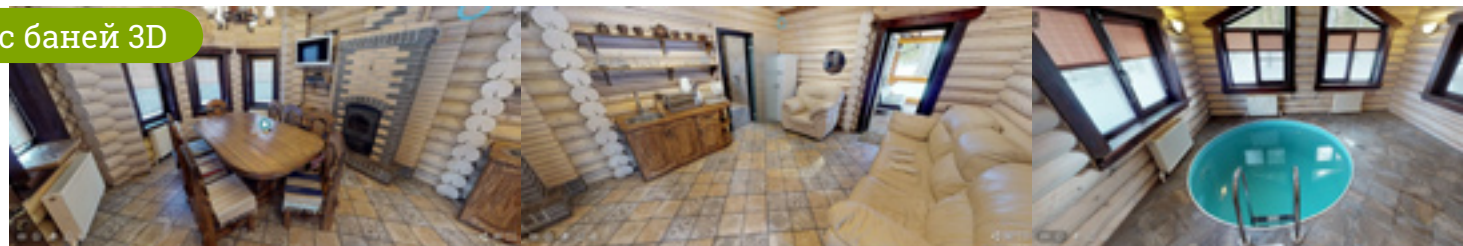

КОТТЕДЖ С БАНЕЙ

Площадь: 140 м²

Вместает гостей: 8 + 2

будни/выходные

14000/18000

Стандарт 3D

Люкс 3D

Коттедж с баней 3D